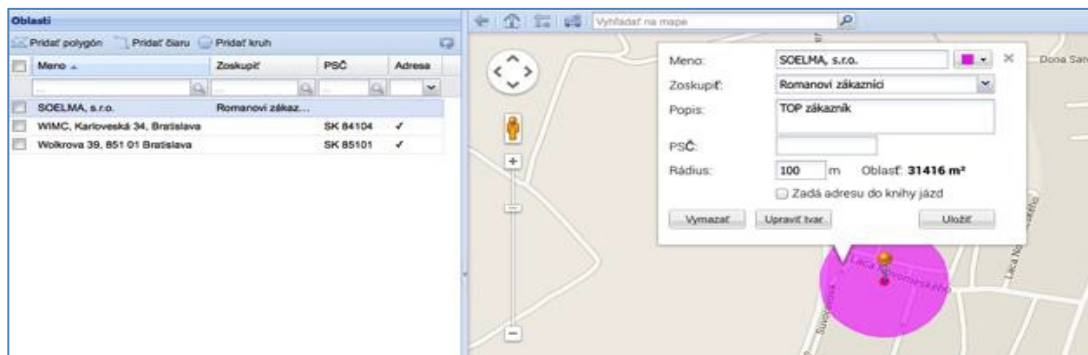

AgroZETA Holding a.s.

AgroZETA Holding a.s.
spolehlivý partner v oblasti satelitního sledování
www.gps-monitoring.cz

Provozovatel GPS služeb:

AgroZETA servis s.r.o.
Za Zámečkem 744/9
158 00 Praha 5 - Jinonice
info@agrozetaservis.cz

pobočka ZNOJMO

Pražská sídliště 2425/9b
669 02 Znojmo
tel. +420 774 264 932
znojmo@agrozetaservis.cz

pobočka JIHLAVA

Brněnská 2806/71
586 01 Jihlava
tel. +420 774 708 935
jihlava@agrozetaservis.cz

pobočka DOMAŽLICE

Msgre. B. Staška 62
341 01 Domažlice
tel. +420 774 724 094
domazlice@agrozetaservis.cz

pobočka PRAHA

Libočanská 6
158 00 Praha
tel. +420 774 264 933
praha@agrozetaservis.cz